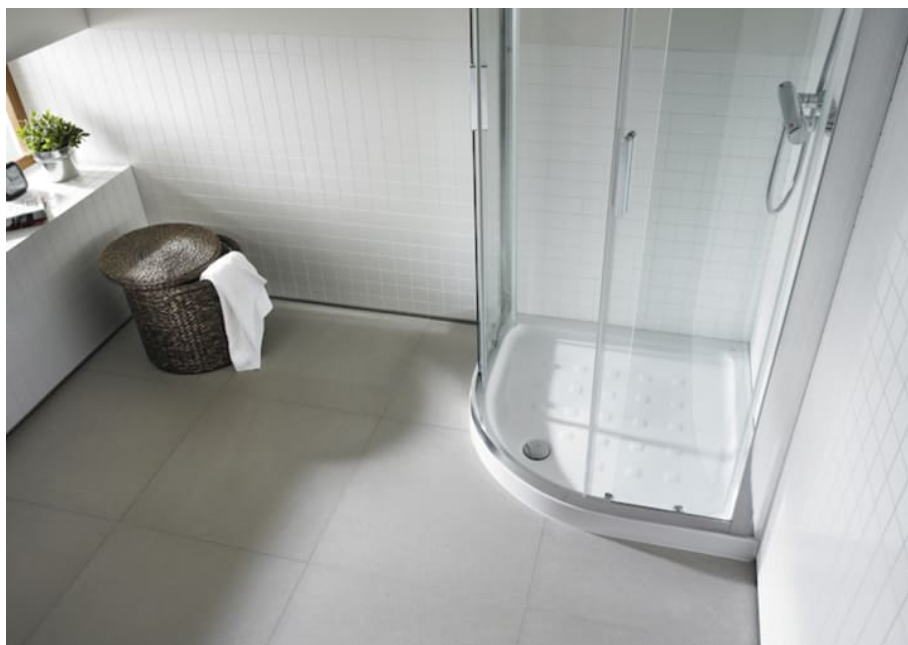

Easy

Lo fácil siempre funciona. Un diseño fácil y adaptable es la apuesta segura por un estilo actual, atractivo y cuya neutralidad de formas, de inspiración orgánica, le confiere la versatilidad y la ergonomía ideal para encajar en cualquier espacio.

MANUALES Y RECURSOS

[Manual de usuario](#)

[Manual de instalación](#)