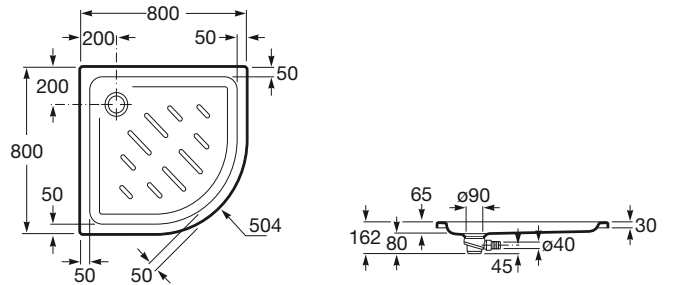

EASY

Plato de ducha acrílico angular con fondo antideslizante

MEDIDAS

Longitud	800 mm
Anchura	800 mm
Altura	65 mm

COLORES Y ACABADOS

00 Blanco

PVPR (IVA INCLUIDO)

269,83 €

DIBUJOS TÉCNICOS

CARACTERÍSTICAS

- Desagüe incluido
- Descripción larga: PLATO DUCHA ANGULAR EASY STA 800R BLAN
- Diámetro del desagüe (mm): 90
- Forma: Angular simétrico
- Material: Acrílico
- Profundidad: Plano (entre 45 y 65 mm)
- Publication Status
- Radio del ángulo (mm): 500
- Tipo de fondo antideslizante: Integrado
- Tipo de instalación: Empotrado / Nicho, Rincón